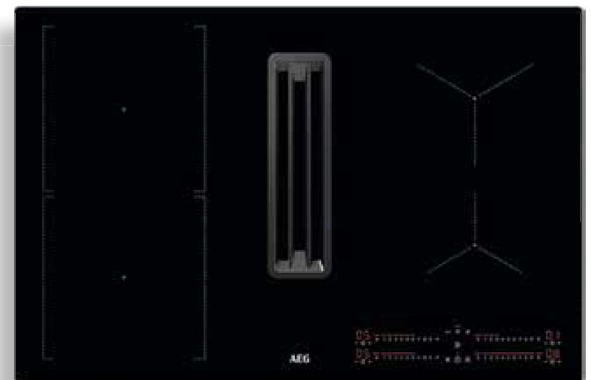

AEG

XT-Kochfeld mit Dunstabzug
CCE84543CB EEK* A+,
Serie 6000, 80 cm,
Schwarz

998,-
WERBEPREIS

SOFORT
VERFÜGBAR!

cookie

DER KÜCHEN DISCOUNTER

Ziegelkampstraße 24
(gegenüber dem Krankenhaus)
31582 Nienburg

Unsere Öffnungszeiten: